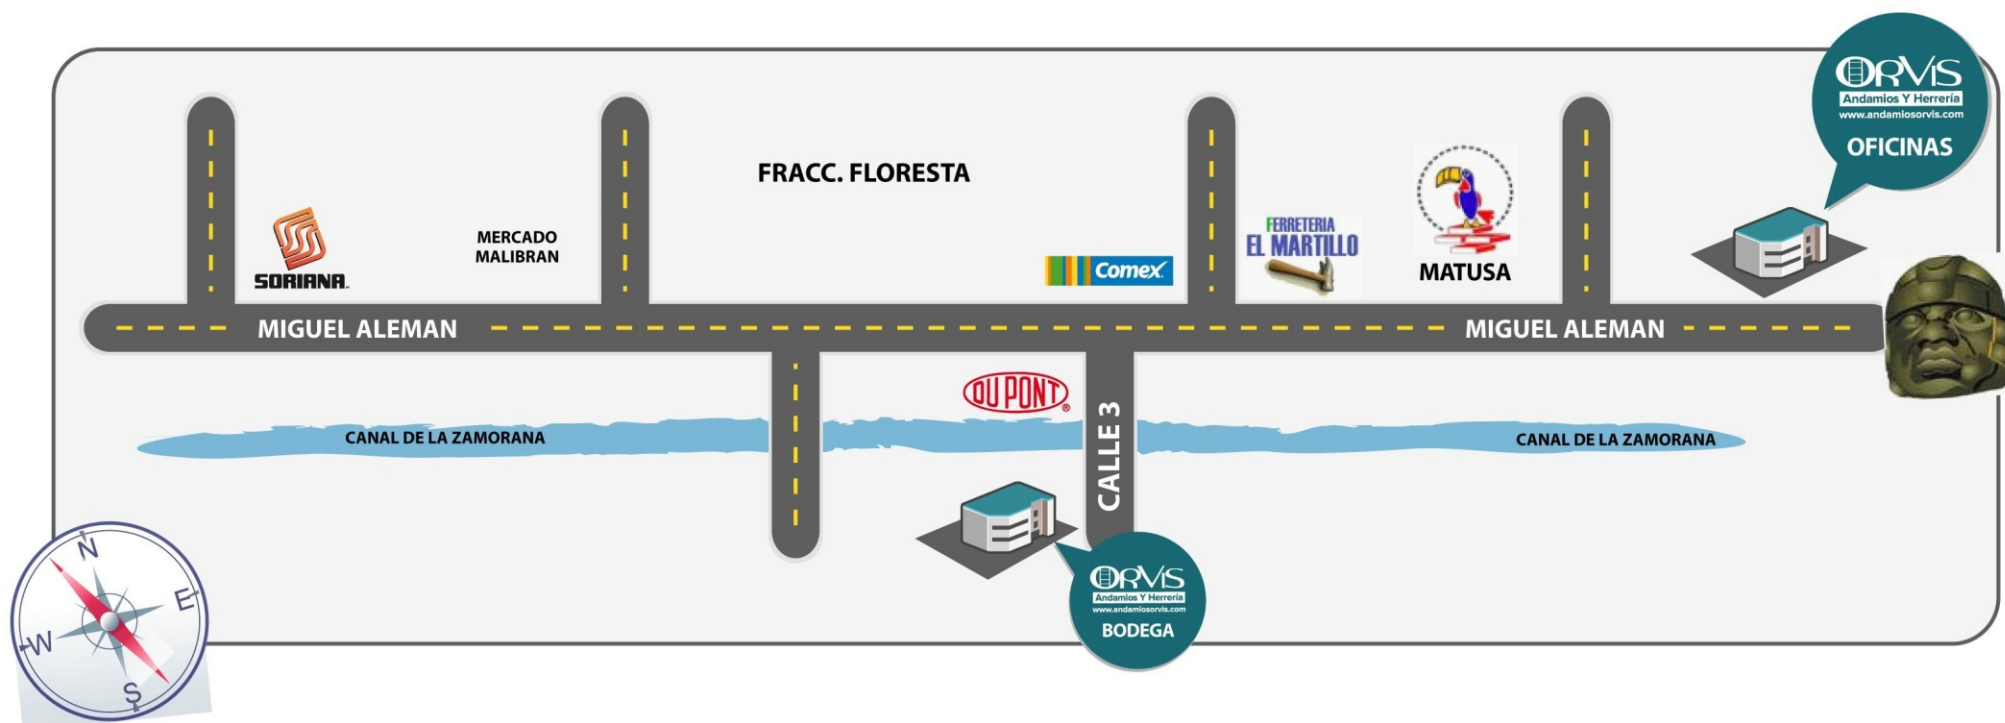

Andamios Y Herrería

www.andamiosorvis.com

MAPA DE UBICACIÓN OFICINA Y BODEGA

BODEGA

CALLE 3 N° 53-C ENTRE CALLE 5 Y JIMENEZ SUR
COL. PEDRO I. MATA, C. P. 91799 VERACRUZ, VER.
Tel. : (01 229) 200 29 90

OFICINA

PROL. MIGUEL ALEMÁN N° 4502 ENTRE EJE PONIENTE Y CALLE SUR 2
(A 500 MTS DE LA CABEZA OLMECA) COL. ARTÍCULO 123 C.P.91947
VERACRUZ, VER., MÉXICO
TEL./FAX: (01 229) 980 40 10
CELULAR: (01 229) 161 48 50
CELULAR VENTAS: (01 229) 161 41 96
ID 52*288213*1 2 Y 3